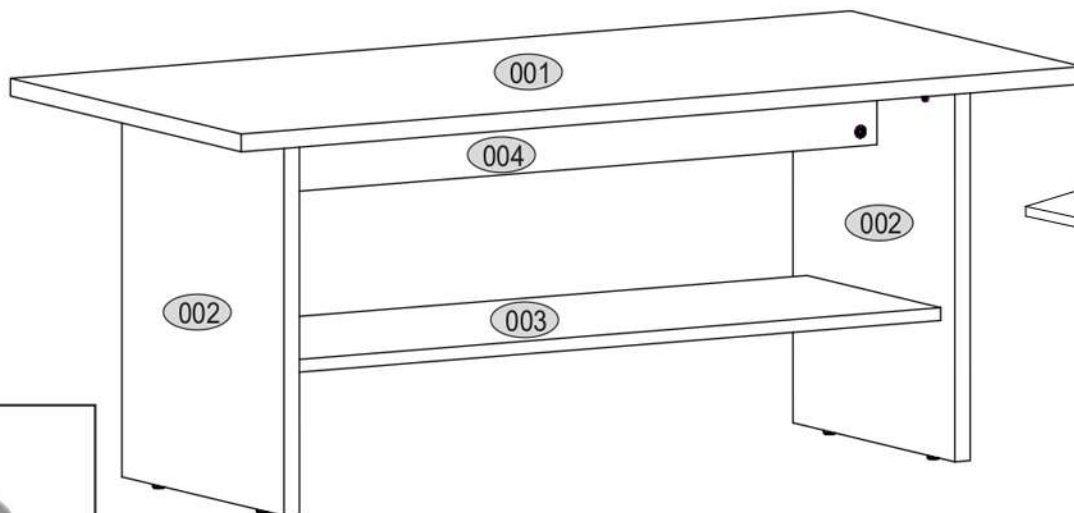

AIRON 120

x12
s2

x8
r1

Ø 15x12mm

x4
r3

Ø 15x15mm

x12
r16

x10
f1

Ø 8x30mm

x4
k1

x1
z1

COD	DIMENSIONE				PACHET
001	1200	570	22	1	1/1
002	472	400	22	2	1/1
003	936	330	16	1	1/1
004	936	100	16	1	1/1
ACCESSORII				1	1/1

5

6