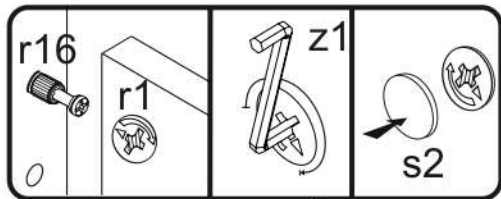

Ø 8x30mm

x4
k1

x1
z1

COD	DIMENSIONE				PACHET
001	1200	570	22	1	1/1
002	472	400	22	2	1/1
003	936	330	16	1	1/1
004	936	100	16	1	1/1
ACCESSORII				1	1/1

5

6