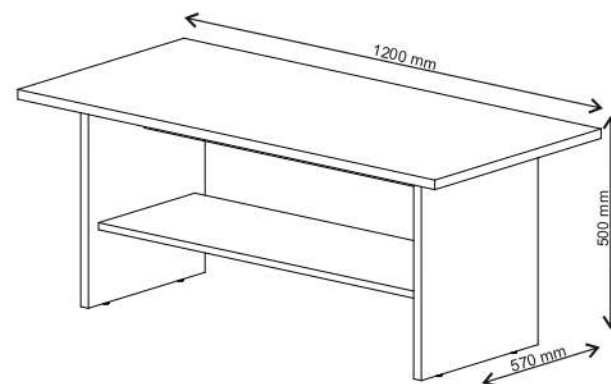

AIRON 120

x12
s2

x8
r1

Ø 15x12mm

x4
r3

Ø 15x15mm

x12
r16

x10
f1

Ø 8x30mm

x4
k1

x1
z1

COD	DIMENSIONE				PACHET
001	1200	570	22	1	1/1
002	472	400	22	2	1/1
003	936	330	16	1	1/1
004	936	100	16	1	1/1
ACCESSORII				1	1/1

5

6