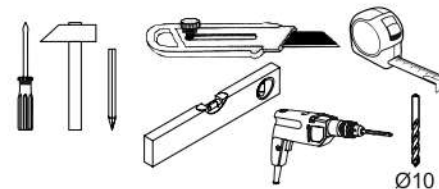

AIRON 120

x12
s2

x8
r1

Ø 15x12mm

x4
r3

Ø 15x15mm

x12
r16

x10
f1

Ø 8x30mm

x4
k1

x1
z1

COD	DIMENSIONE				PACHET
001	1200	570	22	1	1/1
002	472	400	22	2	1/1
003	936	330	16	1	1/1
004	936	100	16	1	1/1
ACCESSORII				1	1/1

5

6