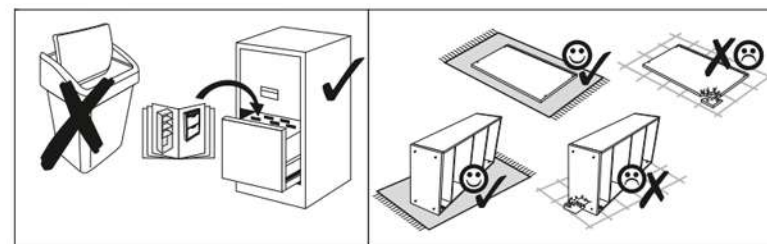

Ø 8x30mm

x4
k1

x1
z1

COD	DIMENSIONE				PACHET
001	1200	570	22	1	1/1
002	472	400	22	2	1/1
003	936	330	16	1	1/1
004	936	100	16	1	1/1
ACCESSORII				1	1/1

5

6